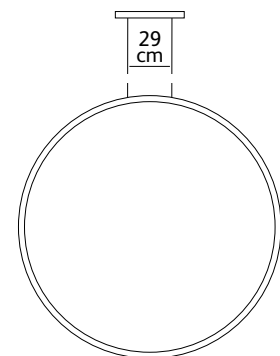

Ø 50cm

Ø 70cm

Ø 100cm

Ø 135cm

Ø 170cm

hall-O

wall lamp circle type 2

HA.135.WA.CI.T3.MR & HA.70.WA.CI.T2.MO